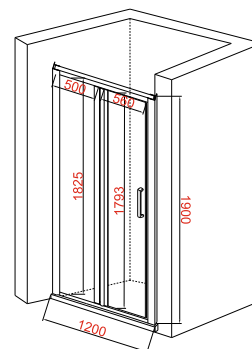

Душевое ограждение JY133

Размер: 1200*1900 мм

Толщина стекла: 6 мм
Цвет: прозрачное

Профиль: алюминиевый
Цвет: хром глянцевый

Возможность регулировки бокового профиля для компенсации неровности стен

Тип открывания:

- одна распашная дверь открывается наружу, угол открытия – 160°
- магнитные уплотнители на двери
- универсальная установка ограждения

Ограждение в проем JY133 подойдет в нишу шириной от 1180 до 1220 мм