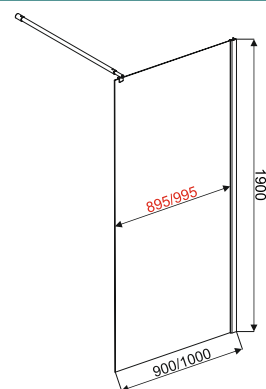

### Душевое ограждение EG6B

Размер: 900/1000\*1900 мм

Толщина стекла: 8 мм  
Цвет: прозрачное

Профиль: алюминиевый  
Цвет: черный матовый

Возможность регулировки бокового профиля для компенсации неровности стен