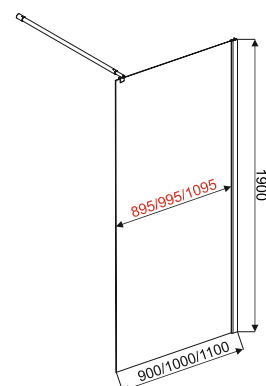

Душевое ограждение EG6CF

Размер: 900/1000/1100*1900 мм

Толщина стекла: 6 мм
Цвет: прозрачное

Профиль: алюминиевый
Цвет: хром глянцевый

Возможность регулировки бокового профиля для компенсации неровности стен

Тип открывания:

- одно неподвижное стекло крепится к стене
- универсальная установка ограждения

Размер телескопической штанги регулируется от 900 до 1200 мм