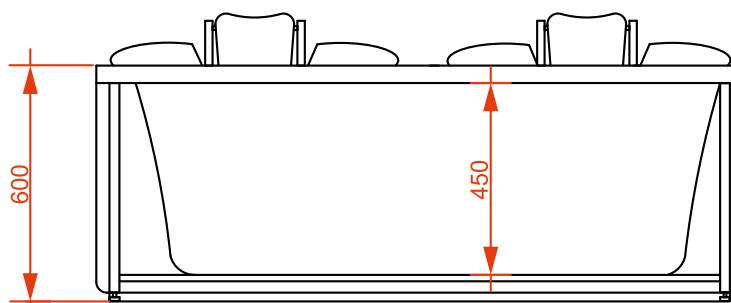

h – 450 мм, V – 260 л

Материал ванны:
ABS