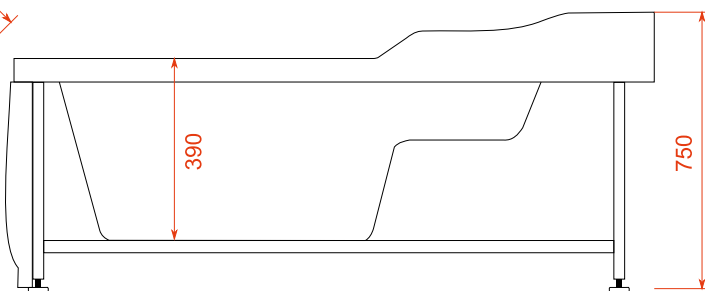

h – 390 мм, V – 260 л

Материал ванны:
ABS