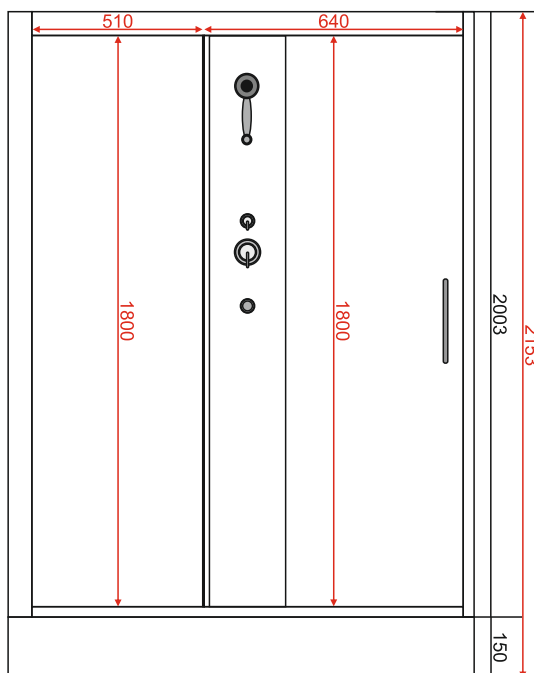

Душевая кабина 1806 L/R-S

Размер: 800*1200*2153 мм

EvaGold

Стеклопанель
Цвет: белый

Центральная панель:
из натурального
бамбука

Универсальная
установка

Конструкция дверей: раздвижные
Количество створок дверей: 1

Толщина переднего стекла: 6 мм
Цвет: прозрачные
Толщина задних стенок: 4 мм
Цвет: белые

Профиль: алюминиевый
Цвет: хром матовый

Тип поддона: низкий
Высота поддона: 150 мм
Материал: акрил+ABS

Нижние ролики: одинарные
Верхние ролики: двойные

Комплектация:

- сифон с гидрозатвором
- душевая лейка с держателем
- стеклянная полочка
- стационарный латунный смеситель
- верхний тропический душ