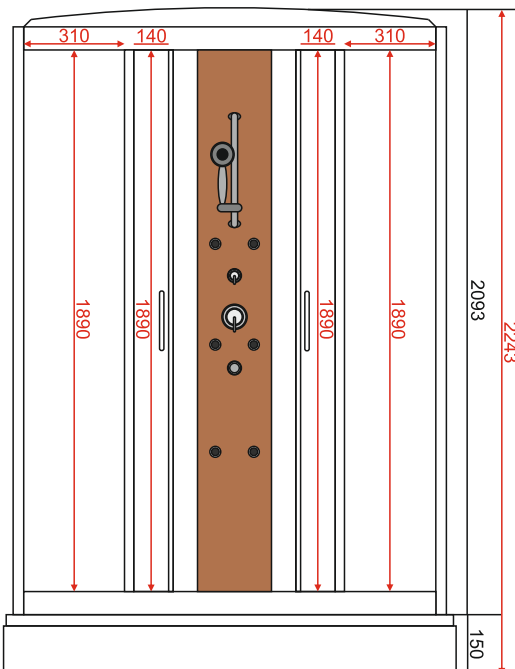

Душевая кабина 1808

Размер: 900*900*2243 мм

EvaGold

Гидромассаж
спины: 6 форсунок

Центральная панель:
из натурального
бамбука

Вставка в поддон:
из натурального
бамбука

Конструкция дверей: раздвижные
Количество створок дверей: 2

Толщина переднего стекла: 6 мм

Цвет: прозрачные

Толщина задних стенок: 4 мм

Цвет: белые

Профиль: алюминиевый
Цвет: белый матовый

Тип поддона: низкий

Высота поддона: 150 мм

Материал: акрил+ABS

Нижние ролики: одинарные
Верхние ролики: двойные

Комплектация:

- сифон с гидрозатвором
- душевая лейка с держателем
- полочка из бамбука
- стационарный латунный смеситель
- верхний тропический душ