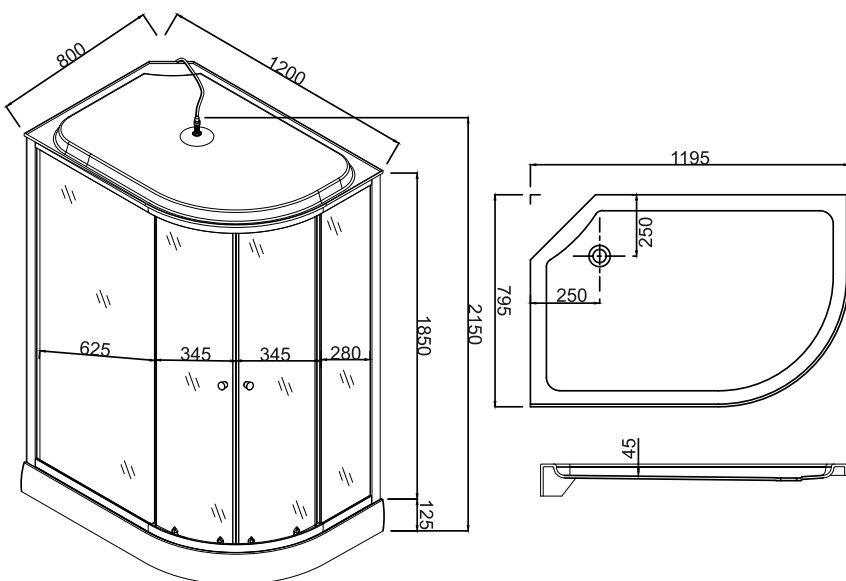

Душевая кабина EvaGold F121WS-L

Размер: 800*1200*2150 мм

EvaGold

Конструкция дверей: раздвижные
Количество створок дверей: 2

Толщина стекла: 4 мм
Передние стекла: рифленые
Задние стенки: белые

Профиль: алюминиевый
Цвет: хром матовый

Тип поддона: низкий
Высота поддона: 130 мм
Материал: акрил+ABS

Нижние ролики: одинарные
Верхние ролики: двойные

Комплектация:

- сифон Click Clack
- душевая лейка с держателем
- стеклянная полочка
- стационарный латунный душ
- стационарный латунный смеситель