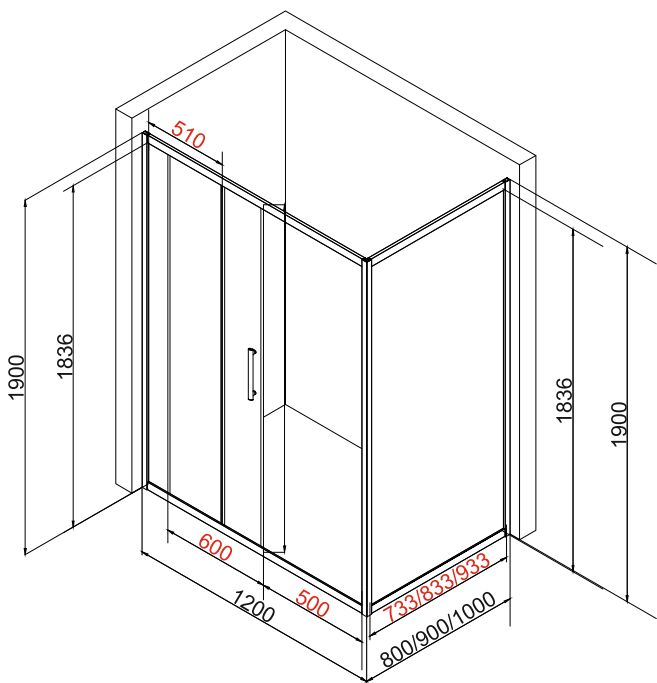

EG2C Душевое ограждение

Размер: 1200*800/900/1000*1900 мм

EvaGold

- Конструкция дверей: раздвижные
  Количество створок дверей: 1
- Толщина стекла: 5 мм
  Цвет: прозрачное
- Профиль: алюминиевый
  Цвет: хром глянцевый
- Возможность регулировки бокового
  профиля для компенсации неровности
  стен
- Нижние ролики: двойные
  Верхние ролики: двойные
  Цвет: хром
- Ручка: металлическая
  Цвет: хром глянцевый
- Универсальная установка