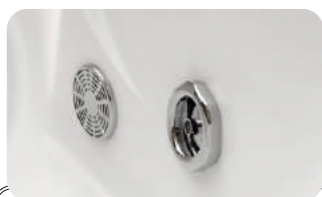

Гидромассаж:
4 большие поворотные форсунки