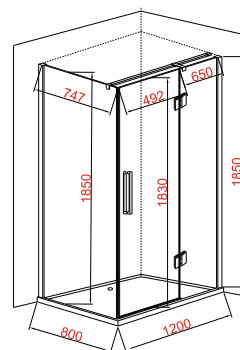

Душевое ограждение JY035

Размер: 800*1200*1850 мм

Толщина стекла: 6 мм
Цвет: прозрачное

Профиль: алюминиевый
Цвет: хром глянцевый

Возможность регулировки бокового профиля для компенсации неровности стен

Тип открывания:

- одна распашная дверь на петлях открывается наружу, угол открытия – 180°
- боковые неподвижные стекла усилены металлическими планками
- универсальная установка ограждения
- два боковых неподвижных стекла