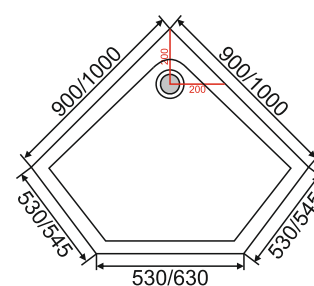

Поддон акриловый ABS12
900*900/1000*1000 мм

Тип поддона: низкий
Высота поддона: 150 мм
Форма: трапеция