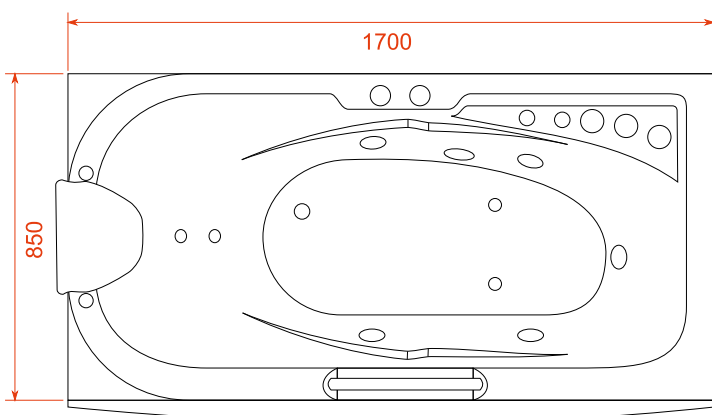

Гидромассажная ванна OLB-801

Размер: 850*1700*630 мм

EvaGold