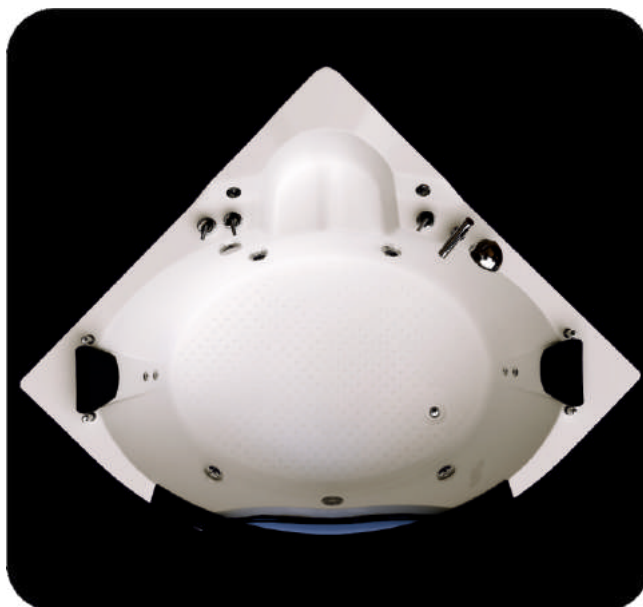

Гидромассажная ванна OLB-806

Размер: 1550*1550*750 мм

EvaGold