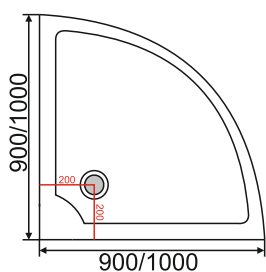

Поддон акриловый ABS07
900*900/1000*1000 мм

Тип поддона: низкий
Высота поддона: 150 мм
Форма: полукруглая