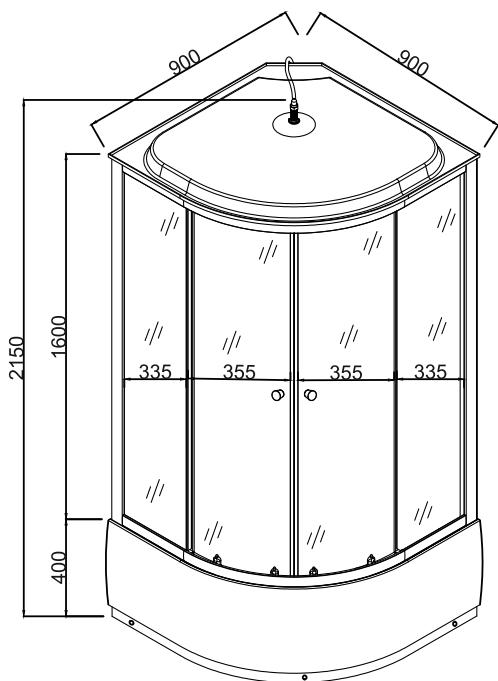

Душевая кабина EvaGold F902WS

Размер: 900*900*2150 мм

EvaGold

Конструкция дверей: раздвижные
Количество створок дверей: 2

Толщина стекла: 4 мм
Передние стекла: рифленые
Задние стенки: белые

Профиль: алюминиевый
Цвет: хром матовый

Тип поддона: высокий
Высота поддона: 400 мм
Материал: акрил+ABS

Нижние ролики: одинарные
Верхние ролики: двойные

Комплектация:

- сифон Click Clack
- душевая лейка с держателем
- стеклянная полочка
- стационарный латунный смеситель
- верхний тропический душ