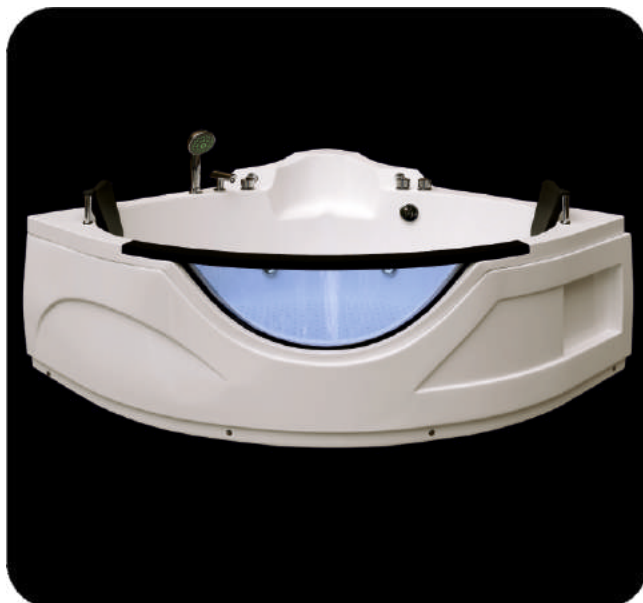

Гидромассажная ванна OLB-806

Размер: 1550*1550*750 мм

EvaGold