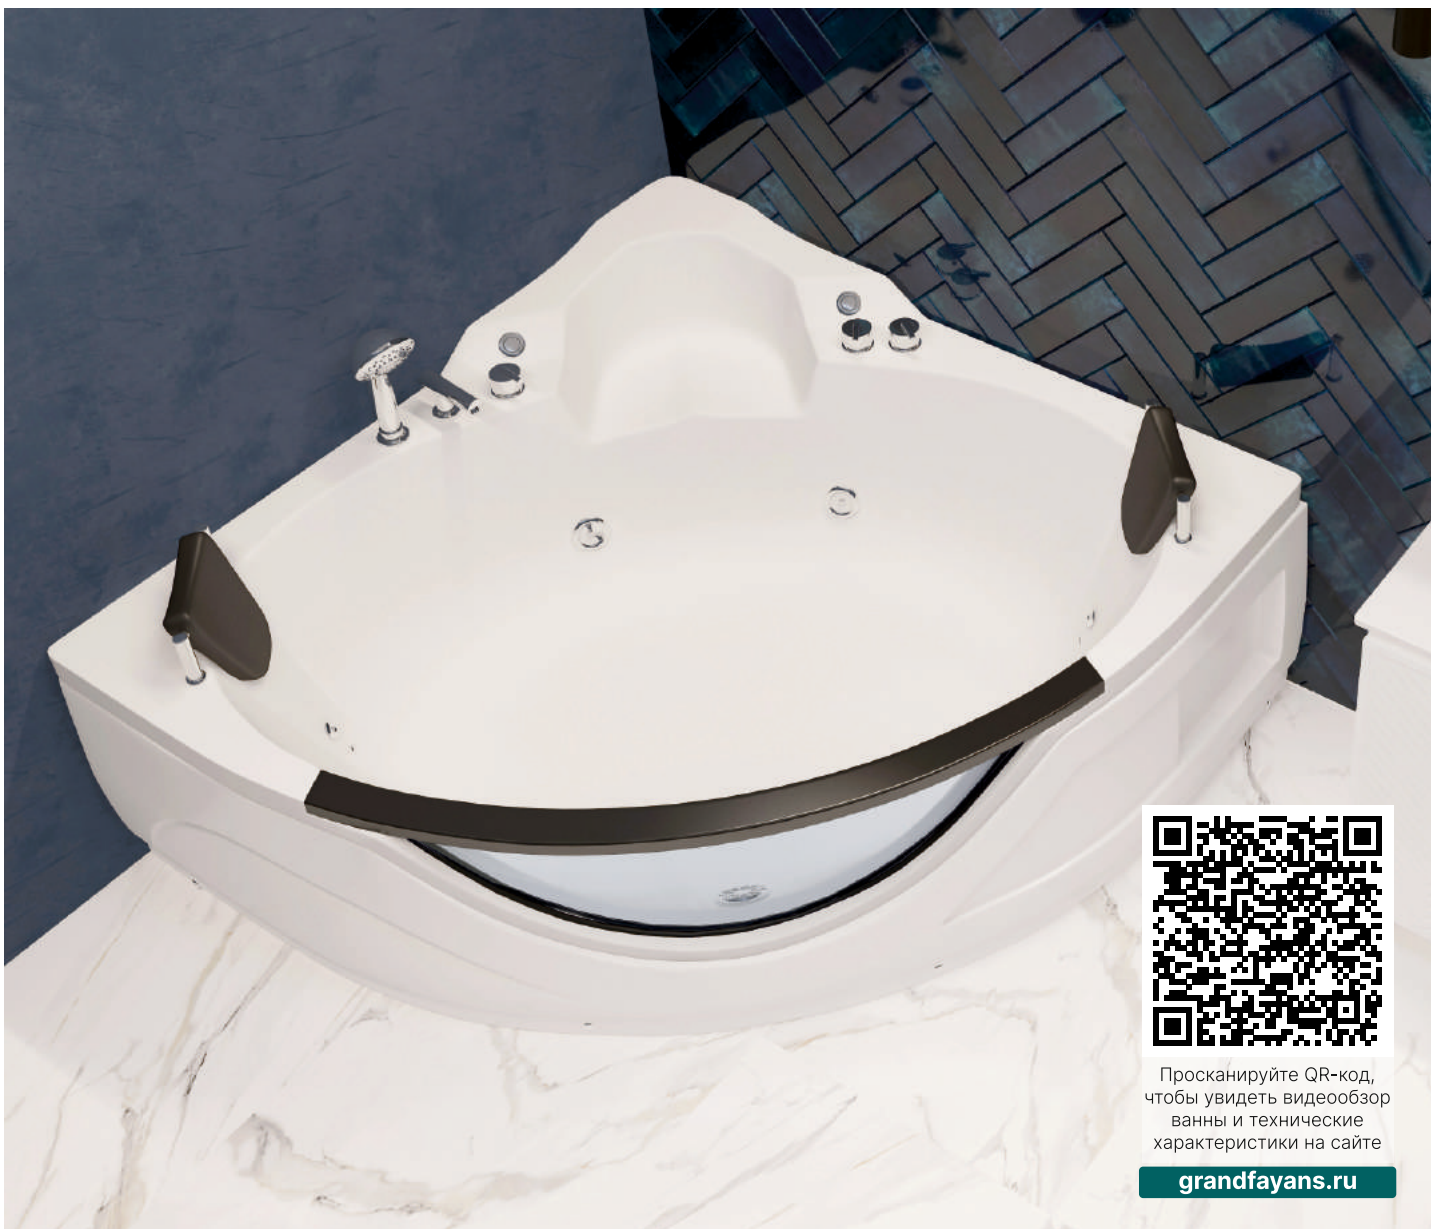

Гидромассажная ванна OLB-806

Размер: 1550*1550*750 мм

EvaGold

Просканируйте QR-код, чтобы увидеть видеобзор ванны и технические характеристики на сайте

grandfayans.ru