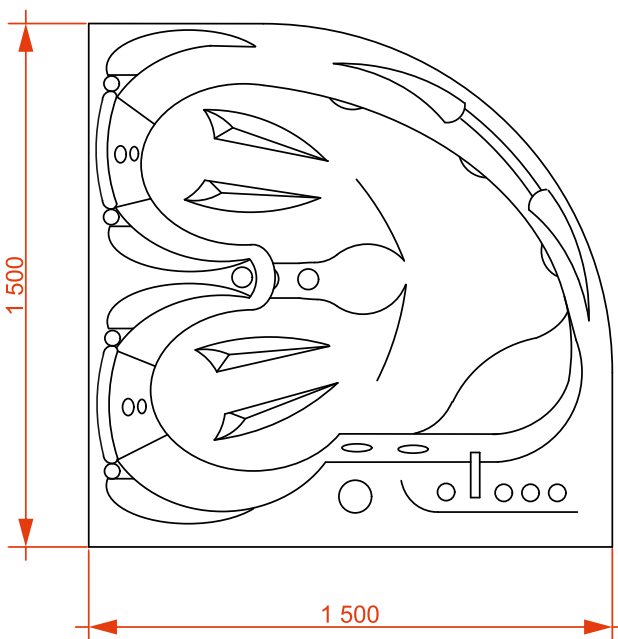

Гидромассажная ванна OLB-826

Размер: 1500*1500*600 мм

EvaGold