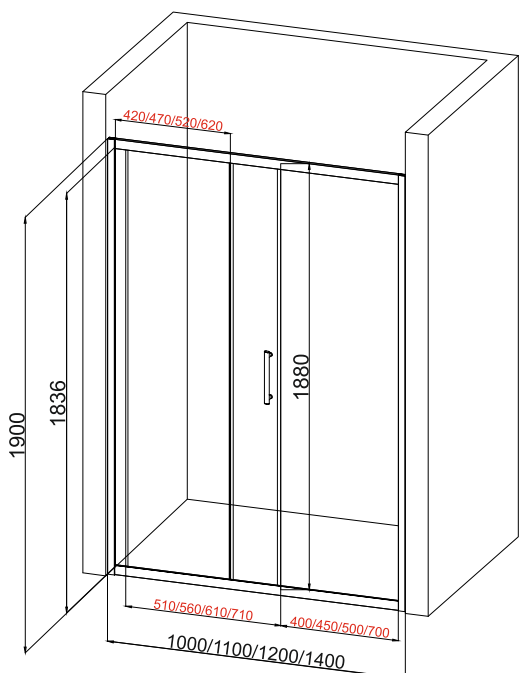

EG1C Душевое ограждение в проем

Размер: 1000/1100/1200/1400*1900 мм

EvaGold

Ограждение в проем EG1C подойдет в нишу шириной:

- «1000»: 980-1010 мм
- «1100»: 1080-1110 мм
- «1200»: 1180-1210 мм
- «1400»: 1380-1410 мм

Конструкция дверей: раздвижные
Количество створок дверей: 1

Толщина стекла: 5 мм
Цвет: прозрачное

Профиль: алюминиевый
Цвет: хром глянцевый

Возможность регулировки бокового профиля для компенсации неровности стен

Нижние ролики: двойные
Верхние ролики: двойные
Цвет: хром

Ручка: металлическая
Цвет: хром глянцевый

Универсальная установка