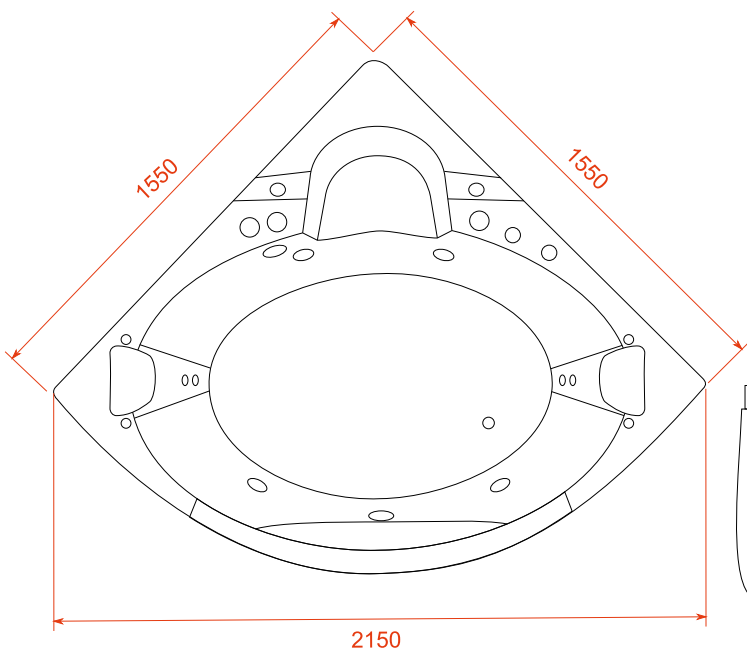

Гидромассажная ванна OLB-806

Размер: 1550*1550*750 мм

EvaGold