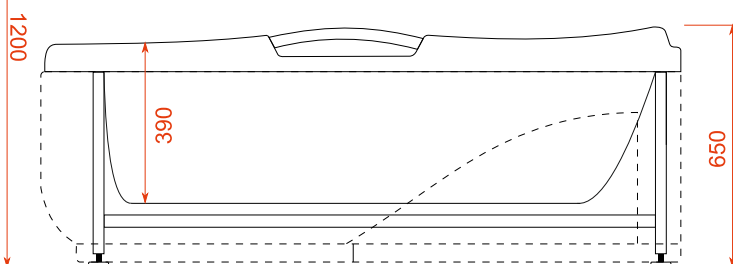

h – 390 мм, V – 270 л

Материал ванны:
ABS