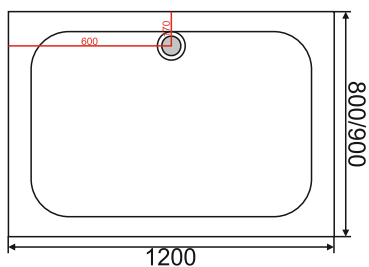

Поддон акриловый ABS04
800*1200/900*1200 мм

Тип поддона: низкий
Высота поддона: 150 мм
Форма: прямоугольная