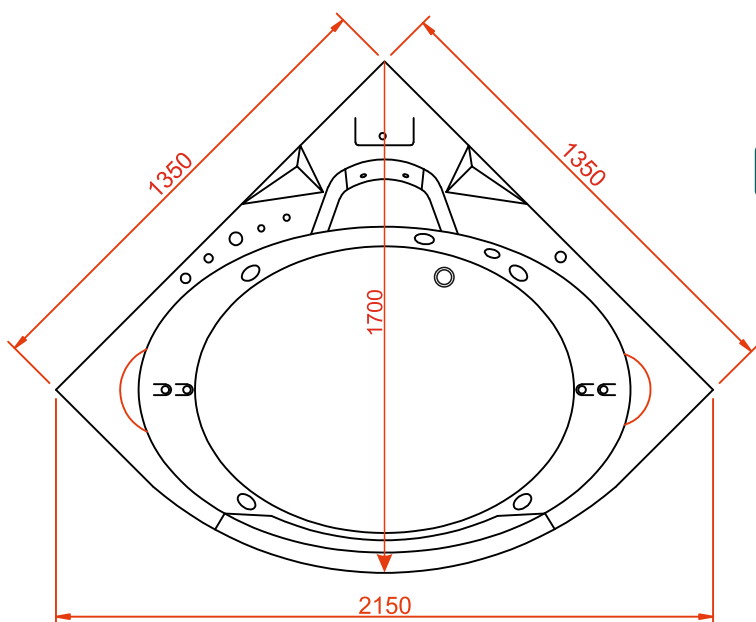

Гидромассажная ванна OLB-840

Размер: 1350*1350*700 мм

EvaGold