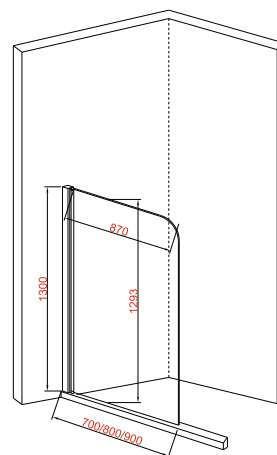

### Душевое ограждение JY70

Размер: 700/800/900\*1300 мм

Толщина стекла: 6 мм  
Цвет: прозрачное

Профиль: алюминиевый  
Цвет: хром глянцевый

Возможность регулировки бокового профиля для компенсации неровности стен