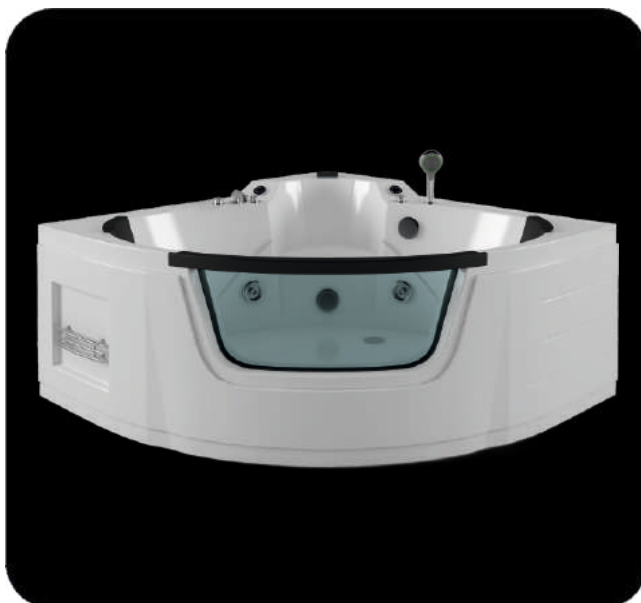

Гидромассажная ванна OLB-840

Размер: 1350*1350*700 мм

EvaGold