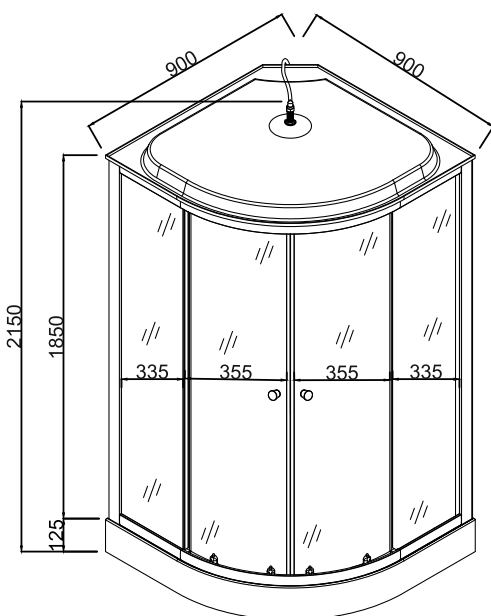

Душевая кабина EvaGold F901BS

Размер: 900*900*2150 мм

EvaGold

Конструкция дверей: раздвижные
Количество створок дверей: 2

Толщина стекла: 4 мм
Передние стекла: рифленые
Задние стенки: черные

Профиль: алюминиевый
Цвет: хром матовый

Тип поддона: низкий
Высота поддона: 125 мм
Материал: акрил+ABS

Нижние ролики: одинарные
Верхние ролики: двойные

Комплектация:

- сифон Click Clack
- душевая лейка с держателем
- стеклянная полочка
- стационарный латунный душ
- верхний тропический душ
- стационарный латунный смеситель