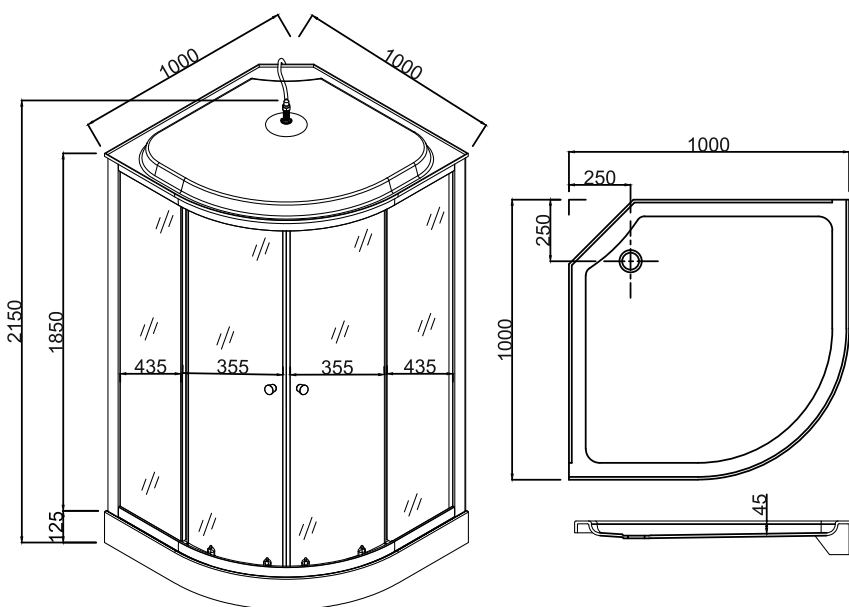

Душевая кабина EvaGold F101BS

Размер: 1000*1000*2150 мм

EvaGold

Конструкция дверей: раздвижные
Количество створок дверей: 2

Толщина стекла: 4 мм
Передние стекла: рифленые
Задние стенки: черные

Профиль: алюминиевый
Цвет: хром матовый

Тип поддона: низкий
Высота поддона: 125 мм
Материал: акрил+ABS

Нижние ролики: одинарные
Верхние ролики: двойные

Комплектация:

- сифон Click Clack
- душевая лейка с держателем
- стеклянная полочка
- стационарный латунный смеситель
- верхний тропический душ