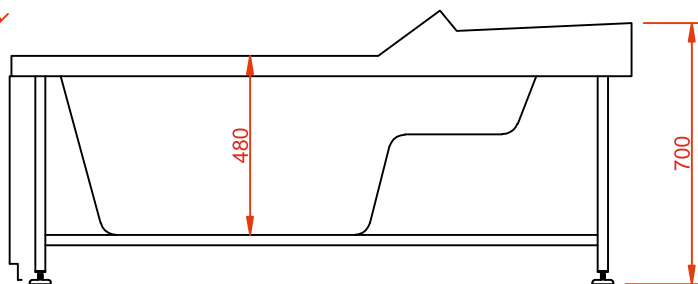

h – 480 мм, V – 260 л

Материал ванны:
ABS