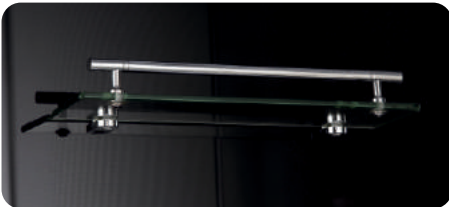

Качественные комплектующие

Все комплектующие: дверные ролики, смесители, душевые лейки выполнены из высококачественных материалов, обладают стойкостью к окислению и всегда есть в наличии