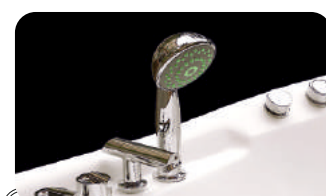

Многорезжимная лейка