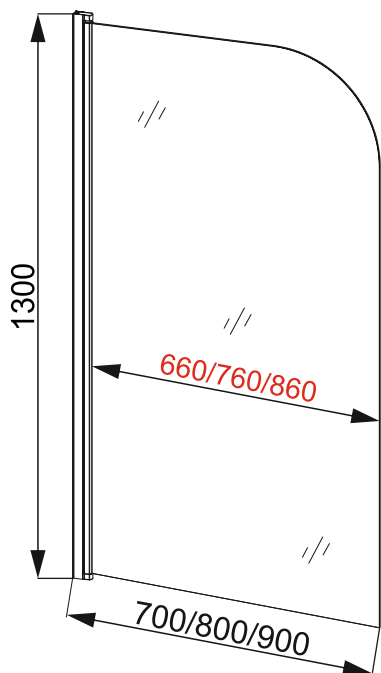

EG5C Душевое ограждение

Размер: 700/800/900*1300 мм

EvaGold

↔ Тип открывания:

- одно поворотное стекло
- угол открытия - 180° в обе стороны
- универсальная установка

Толщина стекла: 5 мм
Цвет: прозрачное

Профиль: алюминиевый
Цвет: хром глянцевый

Возможность регулировки бокового
профиля для компенсации неровности
стен