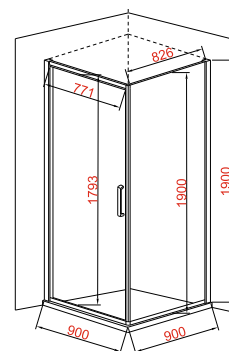

Душевое ограждение JY109

Размер: 900*900*1900 мм

Толщина стекла: 6 мм
Цвет: прозрачное

Профиль: алюминиевый
Цвет: хром глянцевый

Возможность регулировки бокового профиля для компенсации неровности стен

Тип открывания:

- одна распашная дверь на петлевой штанге открывается наружу
- угол открытия – 90°
- универсальная установка ограждения
- одно боковое неподвижное стекло