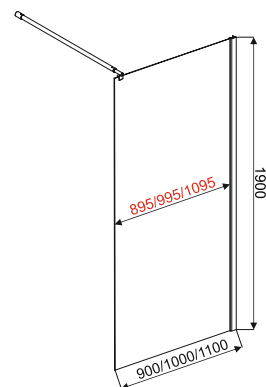

### Душевое ограждение EG6C

Размер: 900/1000/1100\*1900 мм

Толщина стекла: 8 мм  
Цвет: прозрачное

Профиль: алюминиевый  
Цвет: хром глянцевый

Возможность регулировки бокового профиля для компенсации неровности стен