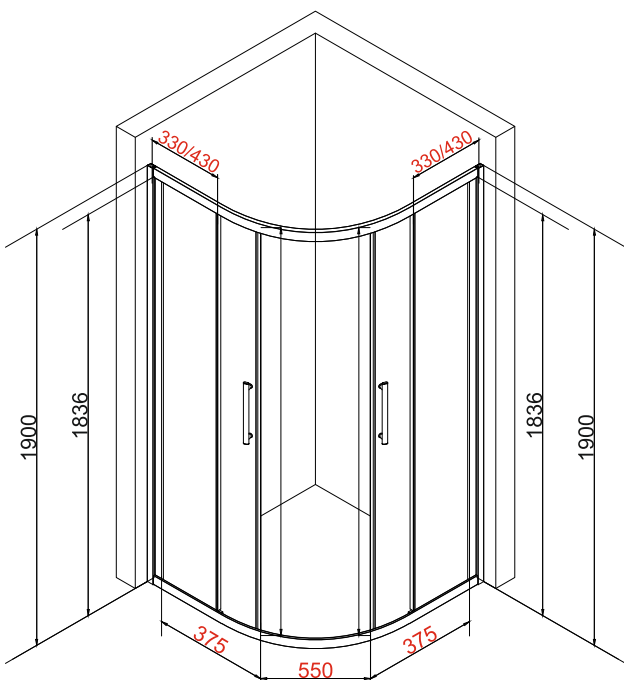

EG4B Душевое ограждение

Размер: 900*900*1900/1000*1000*1900 мм

EvaGold

Конструкция дверей: раздвижные
Количество створок дверей: 2

Толщина стекла: 5 мм
Цвет: прозрачное

Профиль: алюминиевый
Цвет: черный матовый

Возможность регулировки бокового
профиля для компенсации неровности
стен

Нижние ролики: двойные
Верхние ролики: двойные
Цвет: черный

Ручка: металлическая
Цвет: черный матовый

Универсальная установка