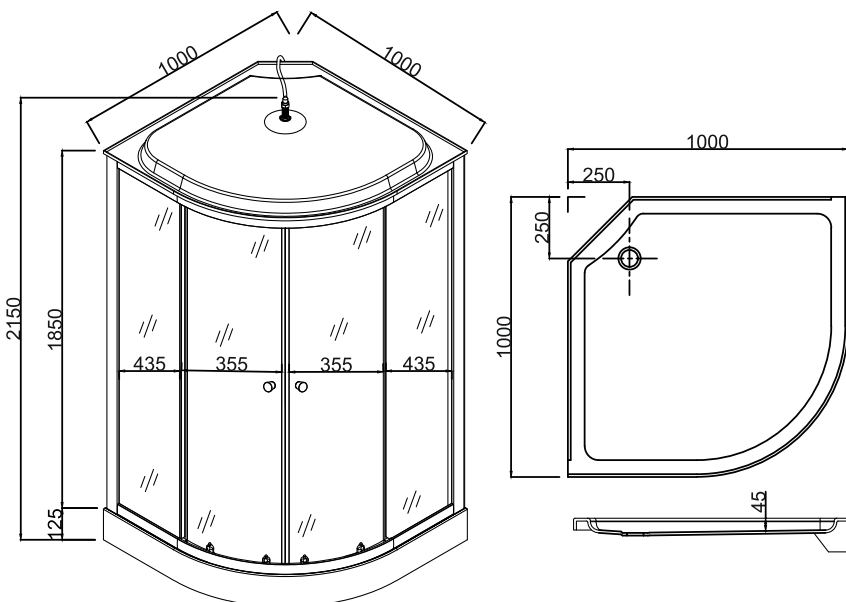

Душевая кабина EvaGold F101WS

Размер: 1000*1000*2150 мм

EvaGold

Конструкция дверей: раздвижные
Количество створок дверей: 2

Толщина стекла: 4 мм
Передние стекла: рифленые
Задние стенки: белые

Профиль: алюминиевый
Цвет: хром матовый

Тип поддона: низкий
Высота поддона: 125 мм
Материал: акрил+ABS

Нижние ролики: одинарные
Верхние ролики: двойные

Комплектация:

- сифон Click Clack
- душевая лейка с держателем
- стеклянная полочка
- стационарный латунный смеситель
- верхний тропический душ