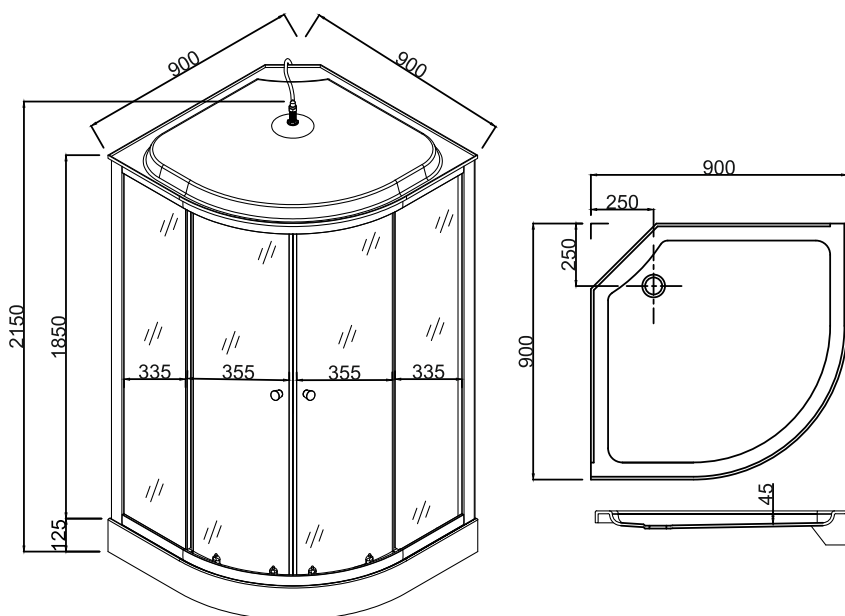

Душевая кабина EvaGold F901WS

Размер: 900*900*2150 мм

EvaGold

Конструкция дверей: раздвижные
Количество створок дверей: 2

Толщина стекла: 4 мм
Передние стекла: рифленые
Задние стенки: белые

Профиль: алюминиевый
Цвет: хром матовый

Тип поддона: низкий
Высота поддона: 125 мм
Материал: акрил+ABS

Нижние ролики: одинарные
Верхние ролики: двойные

Комплектация:

- сифон Click Clack
- душевая лейка с держателем
- стеклянная полочка
- стационарный латунный смеситель
- верхний тропический душ