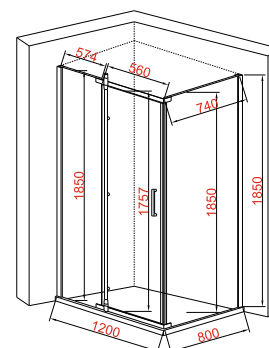

Душевое ограждение JY053

Размер: 800*1200*1850 мм

Толщина стекла: 6 мм
Цвет: прозрачное

Профиль: алюминиевый
Цвет: хром глянцевый

Возможность регулировки бокового профиля для компенсации неровности стен

Тип открывания:

- одна распашная дверь на петлевой штанге открывается наружу, угол открытия – 90°
- при открытии двери металлические скобы остаются неподвижными
- два боковых неподвижных стекла усилены металлическими петлями
- универсальная установка ограждения