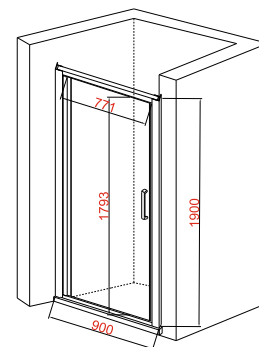

Душевое ограждение JY134

Размер: 900*1900 мм

Толщина стекла: 6 мм
Цвет: прозрачное

Профиль: алюминиевый
Цвет: хром глянцевый

Возможность регулировки бокового профиля для компенсации неровности стен

Тип открывания:

- одна распашная дверь открывается наружу, угол открытия – 90°
- магнитные уплотнители на двери
- универсальная установка ограждения

Ограждение в проем JY134 подойдет в нишу шириной от 880 до 920 мм