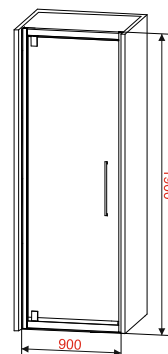

### Душевое ограждение JY150D

Размер: 900\*1900 мм

Толщина стекла: 6 мм  
Цвет: прозрачное

Профиль: алюминиевый  
Цвет: черный матовый

Возможность регулировки бокового профиля для компенсации неровности стен