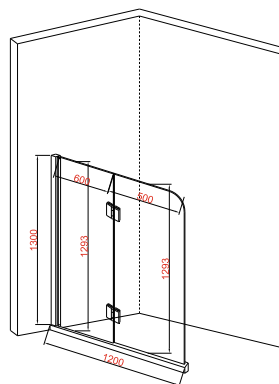

### Душевое ограждение JY140

Размер: 1200\*1300 мм

Толщина стекла: 6 мм  
Цвет: прозрачное

Профиль: алюминиевый  
Цвет: хром глянцевый

Возможность регулировки бокового профиля для компенсации неровности стен