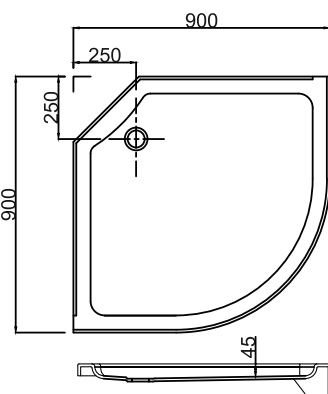

Душевая кабина EvaGold F901BS

Размер: 900*900*2150 мм

EvaGold

Конструкция дверей: раздвижные
Количество створок дверей: 2

Толщина стекла: 4 мм
Передние стекла: рифленые
Задние стенки: черные

Профиль: алюминиевый
Цвет: хром матовый

Тип поддона: низкий
Высота поддона: 125 мм
Материал: акрил+ABS

Нижние ролики: одинарные
Верхние ролики: двойные

Комплектация:

- сифон Click Clack
- душевая лейка с держателем
- стеклянная полочка
- стационарный латунный душ
- верхний тропический душ
- стационарный латунный смеситель