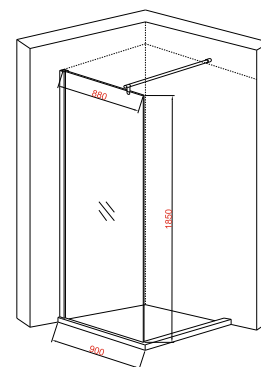

Душевое ограждение JY67P

Размер: 900*1850 мм

Толщина стекла: 6 мм
Цвет: рифленое

Профиль: алюминиевый
Цвет: хром глянцевый

Возможность регулировки бокового профиля для компенсации неровности стен

Тип открывания:

- одно неподвижное стекло крепится к стене
- универсальной установки нет

Размер телескопической штанги регулируется от 760 до 1270 мм