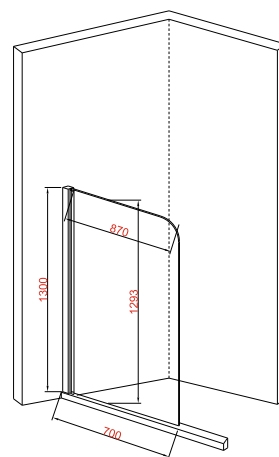

Душевое ограждение JY70 PL/PR

Размер: 700*1300 мм

Толщина стекла: 6 мм
Цвет: рифленое

Профиль: алюминиевый
Цвет: хром глянцевый

Возможность регулировки бокового профиля для компенсации неровности стен

Тип открывания:

- пристенное стекло – поворотное
- угол открытия – 90° в обе стороны
- универсальная установка невозможна