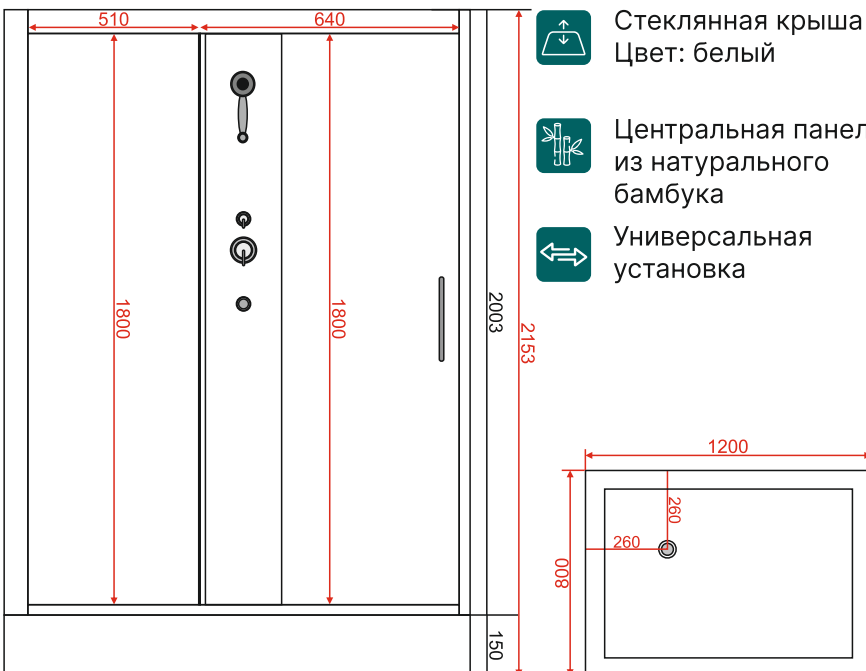

Душевая кабина 1806B-S L/R

Размер: 800*1200*2153 мм

EvaGold

Стеклопанель
Цвет: белый

Центральная панель:
из натурального
бамбука

Универсальная
установка

Конструкция дверей: раздвижные
Количество створок дверей: 1

Толщина переднего стекла: 6 мм

Цвет: прозрачные

Толщина задних стенок: 4 мм

Цвет: белые

Профиль: алюминиевый
Цвет: черный матовый

Тип поддона: низкий

Высота поддона: 150 мм

Материал: акрил+ABS

Нижние ролики: одинарные
Верхние ролики: двойные

Комплектация:

- сифон с гидрозатвором
- душевая лейка с держателем
- стеклянная полочка
- стационарный латунный душ
- стационарный латунный смеситель