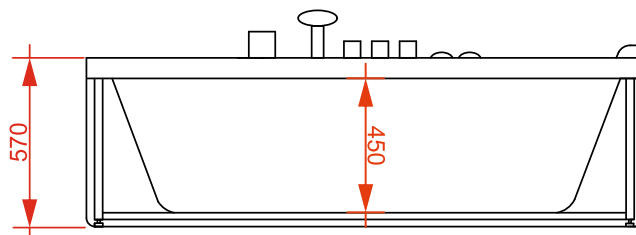

Гидромассажная ванна OLB-842R

Размер: 1600*1000*570 мм

EvaGold

h – 450 мм, V – 220 л

Материал ванны:
ABS