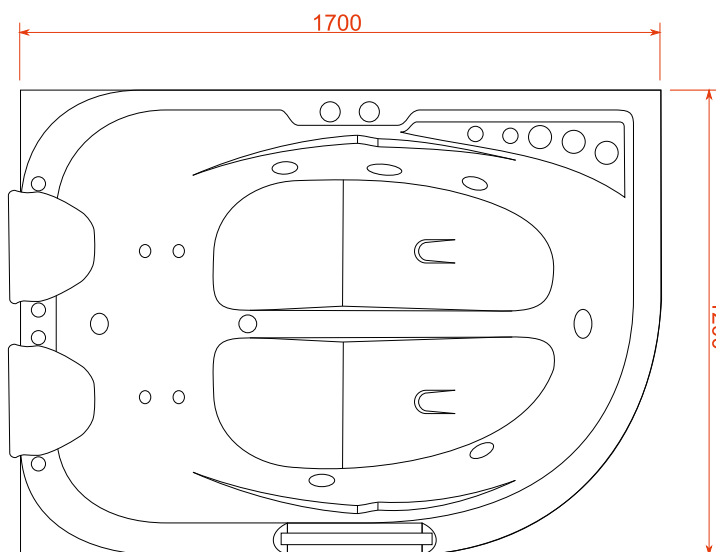

Гидромассажная ванна OLB-807 L

Размер: 1200*1700*650 мм

EvaGold