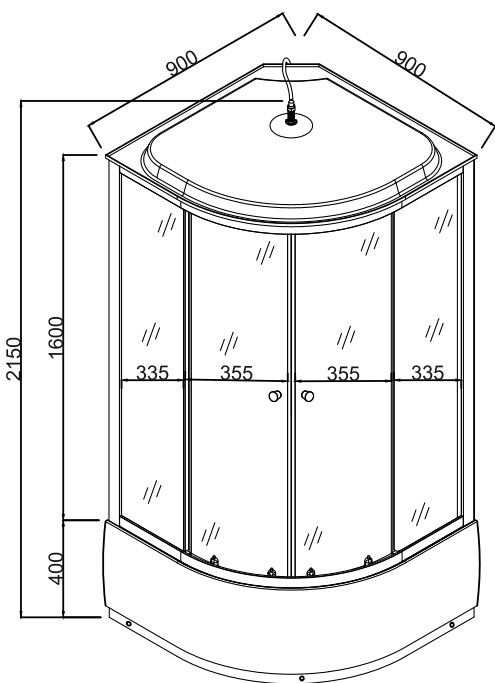

Душевая кабина EvaGold F902BS

Размер: 900*900*2150 мм

EvaGold

Конструкция дверей: раздвижные
Количество створок дверей: 2

Толщина стекла: 4 мм
Передние стекла: рифленые
Задние стенки: черные

Профиль: алюминиевый
Цвет: хром матовый

Тип поддона: высокий
Высота поддона: 400 мм
Материал: акрил+ABS

Нижние ролики: одинарные
Верхние ролики: двойные

Комплектация:

- сифон Click Clack
- душевая лейка с держателем
- стеклянная полочка
- стационарный латунный смеситель
- верхний тропический душ