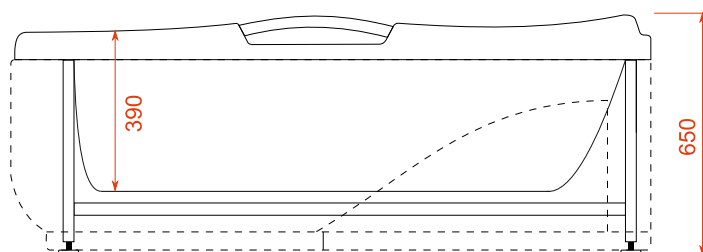

h – 390 мм, V – 270 л

Материал ванны:
ABS