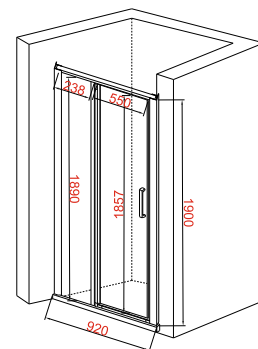

### Душевое ограждение JY126

Размер: 920\*1900 мм

Толщина стекла: 6 мм  
Цвет: прозрачное

Профиль: алюминиевый  
Цвет: хром глянцевый

Возможность регулировки бокового профиля для компенсации неровности стен