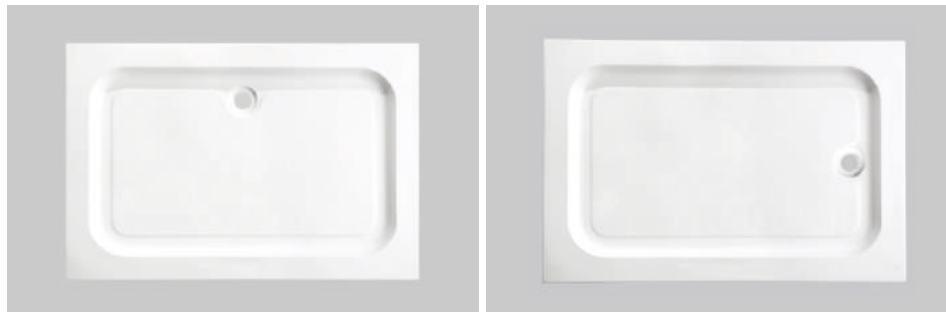

Поддон акриловый ABS04
800*1200/900*1200 мм

Тип поддона: низкий
Высота поддона: 150 мм
Форма: прямоугольная