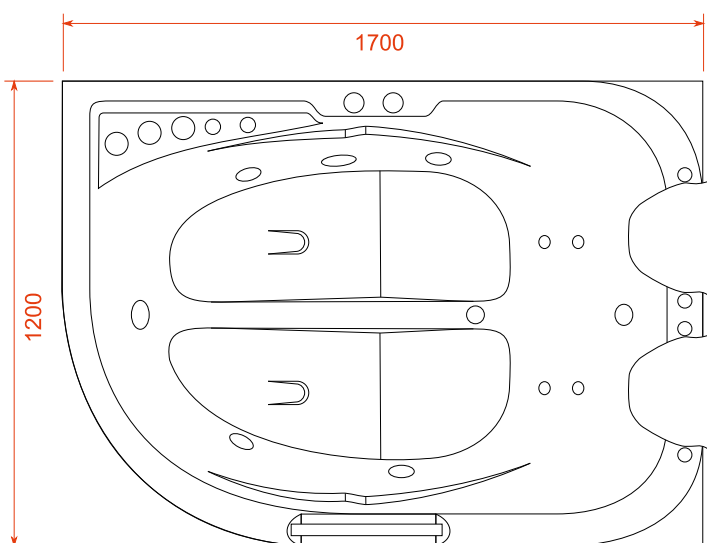

Гидромассажная ванна OLB-807 R

Размер: 1200*1700*650 мм

EvaGold