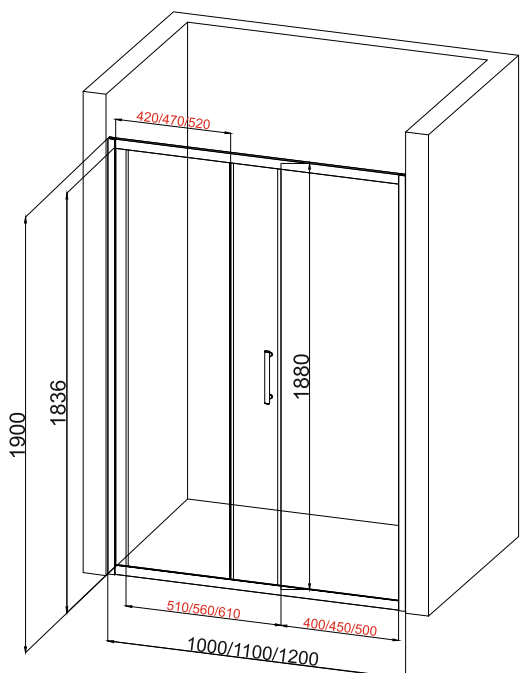

EG1B Душевое ограждение в проем

Размер: 1000/1100/1200*1900 мм

EvaGold

Ограждение в проем EG1B подойдет в нишу шириной:

- «1000»: 980-1010 мм
- «1100»: 1080-1110 мм
- «1200»: 1180-1210 мм

Конструкция дверей: раздвижные
Количество створок дверей: 1

Толщина стекла: 5 мм
Цвет: прозрачное

Профиль: алюминиевый
Цвет: черный матовый

Возможность регулировки бокового профиля для компенсации неровности стен

Нижние ролики: двойные
Верхние ролики: двойные
Цвет: черный

Ручка: металлическая
Цвет: черный матовый

Универсальная установка