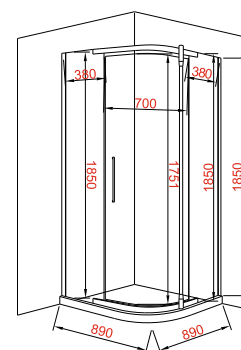

Душевое ограждение JY050

Размер: 890*890*1850 мм

Толщина стекла: 6 мм
Цвет: прозрачное

Профиль: алюминиевый
Цвет: хром глянцевый

Возможность регулировки бокового профиля для компенсации неровности стен

Тип открывания:

- одна распашная дверь на петлевой штанге открывается наружу, угол открытия – 135°
- два боковых неподвижных стекла усилены металлической дугой
- универсальная установка двери
- боковые стекла взаимозаменяемые