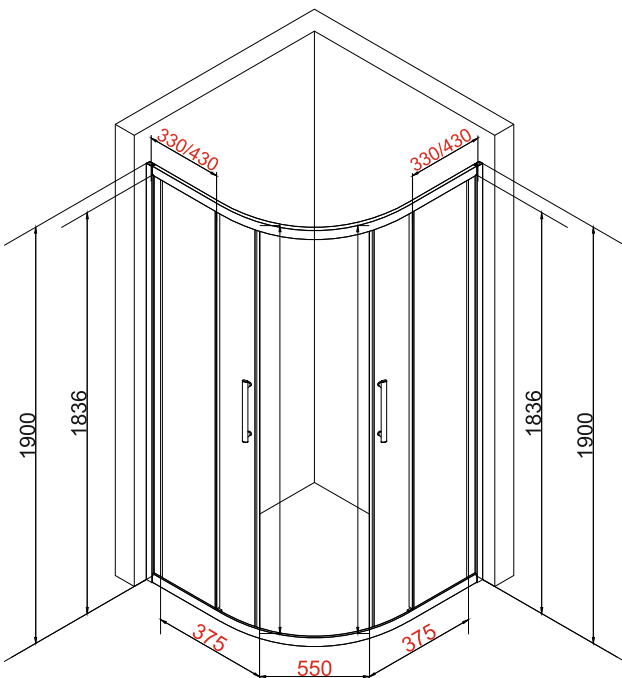

EG4C Душевое ограждение

Размер: 900*900*1900/1000*1000*1900 мм

EvaGold

Конструкция дверей: раздвижные
Количество створок дверей: 2

Толщина стекла: 5 мм
Цвет: прозрачное

Профиль: алюминиевый
Цвет: хром глянцевый

Возможность регулировки бокового
профиля для компенсации неровности
стен

Нижние ролики: двойные
Верхние ролики: двойные
Цвет: хром

Ручка: металлическая
Цвет: хром глянцевый

Универсальная установка