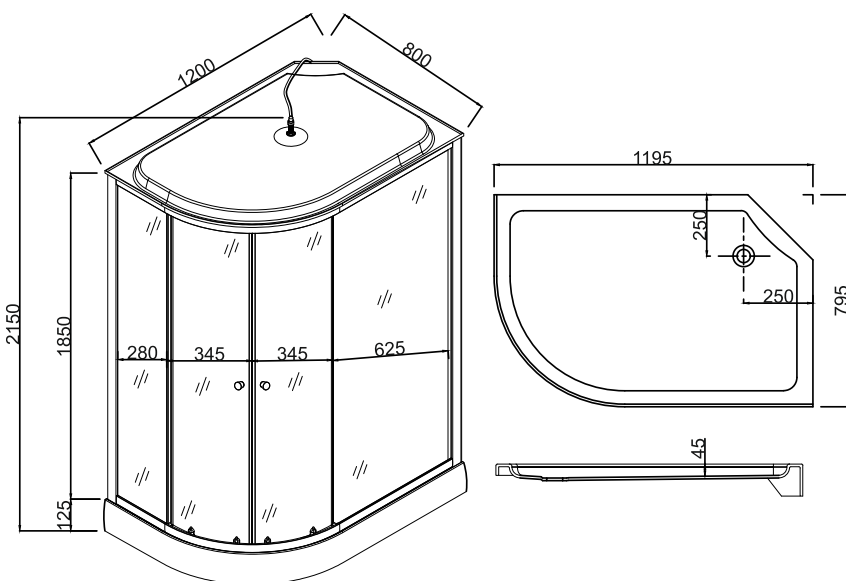

Душевая кабина EvaGold F121WS-R

Размер: 800*1200*2150 мм

EvaGold

Конструкция дверей: раздвижные
Количество створок дверей: 2

Толщина стекла: 4 мм
Передние стекла: рифленые
Задние стенки: белые

Профиль: алюминиевый
Цвет: хром матовый

Тип поддона: низкий
Высота поддона: 130 мм
Материал: акрил+ABS

Нижние ролики: одинарные
Верхние ролики: двойные

Комплектация:

- сифон Click Clack
- душевая лейка с держателем
- стеклянная полочка
- стационарный латунный душ
- верхний тропический душ