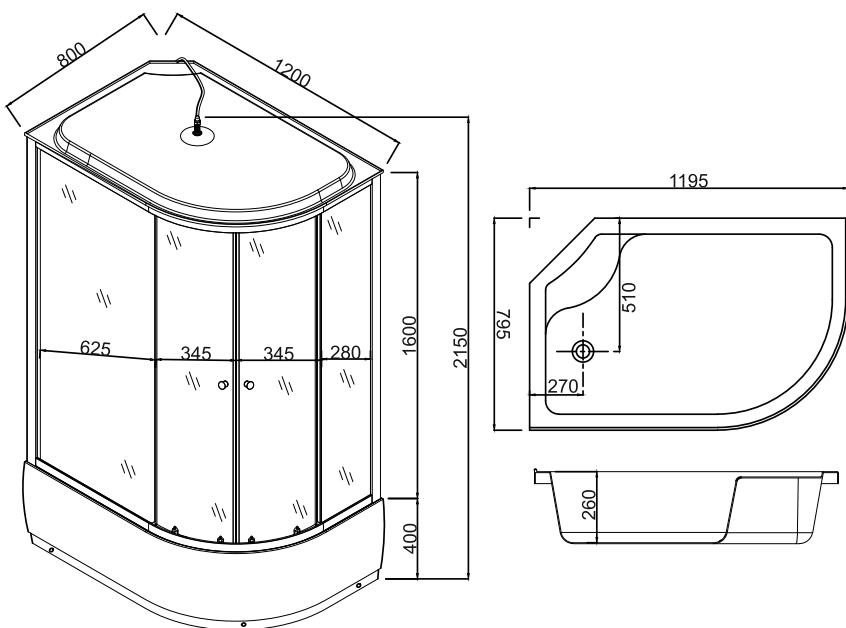

Душевая кабина EvaGold F122WS-L

Размер: 800*1200*2150 мм

EvaGold

Конструкция дверей: раздвижные
Количество створок дверей: 2

Толщина стекла: 4 мм
Передние стекла: рифленые
Задние стенки: белые

Профиль: алюминиевый
Цвет: хром матовый

Тип поддона: высокий
Высота поддона: 400 мм
Материал: акрил+ABS

Нижние ролики: одинарные
Верхние ролики: двойные

Комплектация:

- сифон Click Clack
- душевая лейка с держателем
- стеклянная полочка
- стационарный латунный смеситель
- верхний тропический душ