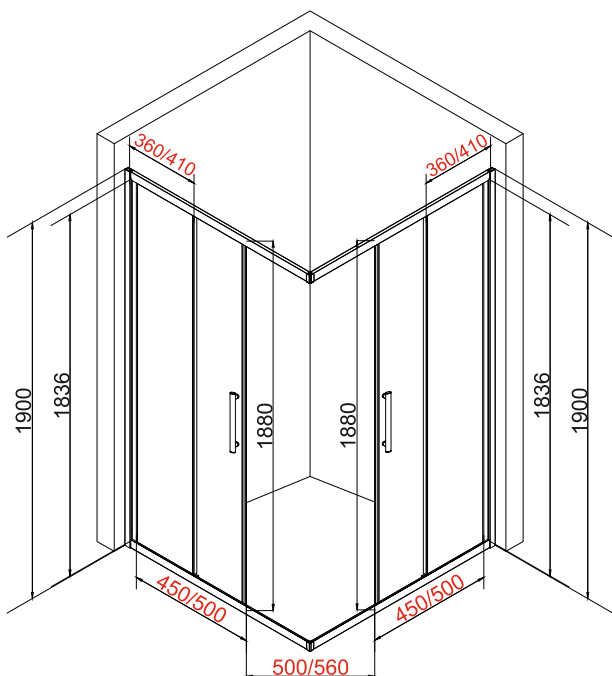

EG3C Душевое ограждение

Размер: 900*900*1900/1000*1000*1900 мм

EvaGold

Конструкция дверей: раздвижные
Количество створок дверей: 2

Толщина стекла: 5 мм
Цвет: прозрачное

Профиль: алюминиевый
Цвет: хром глянцевый

Возможность регулировки бокового
профиля для компенсации неровности
стен

Нижние ролики: двойные
Верхние ролики: двойные
Цвет: хром

Ручка: металлическая
Цвет: хром глянцевый

Универсальная установка