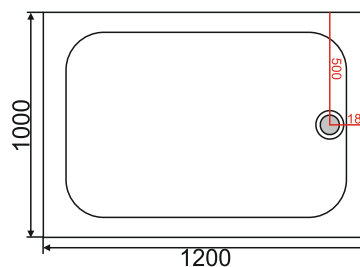

Поддон акриловый ABS13
1000*1200 мм

Тип поддона: низкий
Высота поддона: 150 мм
Форма: прямоугольная

Толщина поддонов - 6 мм, усиленный металлический каркас и сифон в комплекте