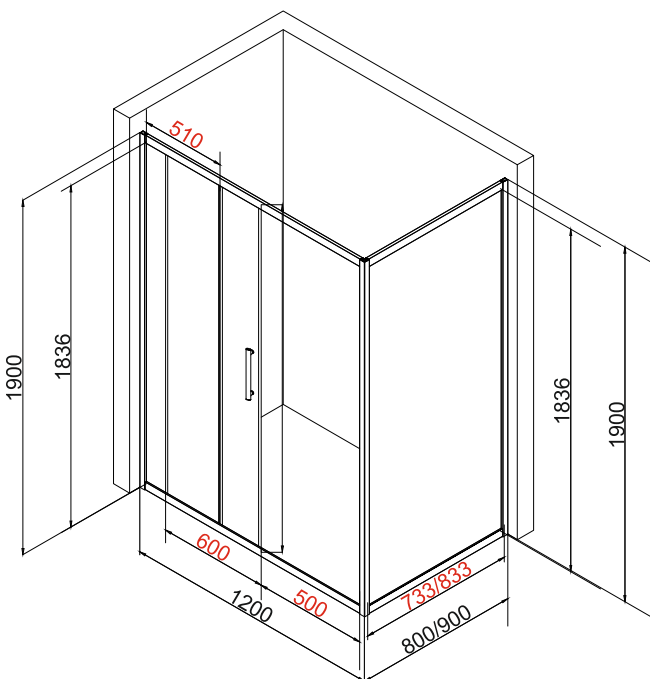

EG2B Душевое ограждение

Размер: 1200*800*1900/1200*900*1900 мм

EvaGold

Конструкция дверей: раздвижные
Количество створок дверей: 1

Толщина стекла: 5 мм
Цвет: прозрачное

Профиль: алюминиевый
Цвет: черный матовый

Возможность регулировки бокового
профиля для компенсации неровности
стен

Нижние ролики: двойные
Верхние ролики: двойные
Цвет: черный

Ручка: металлическая
Цвет: черный матовый

Универсальная установка