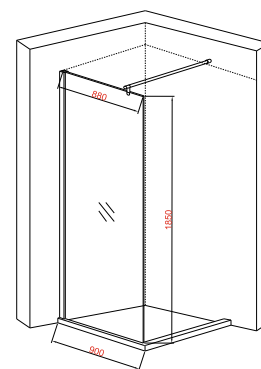

Душевое ограждение JY67

Размер: 900*1850 мм

Толщина стекла: 6 мм
Цвет: прозрачное

Профиль: алюминиевый
Цвет: хром глянцевый

Возможность регулировки бокового профиля для компенсации неровности стен

Тип открывания:

- одно неподвижное стекло крепится к стене
- универсальная установка ограждения

Размер телескопической штанги регулируется от 760 до 1270 мм