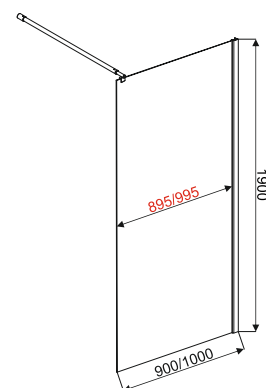

Душевое ограждение EG6BF

Размер: 900/1000*1900 мм

Толщина стекла: 6 мм
Цвет: прозрачное

Профиль: алюминиевый
Цвет: черный матовый

Возможность регулировки бокового профиля для компенсации неровности стен

Тип открывания:

- одно неподвижное стекло крепится к стене
- универсальная установка ограждения

Размер телескопической штанги регулируется от 900 до 1200 мм