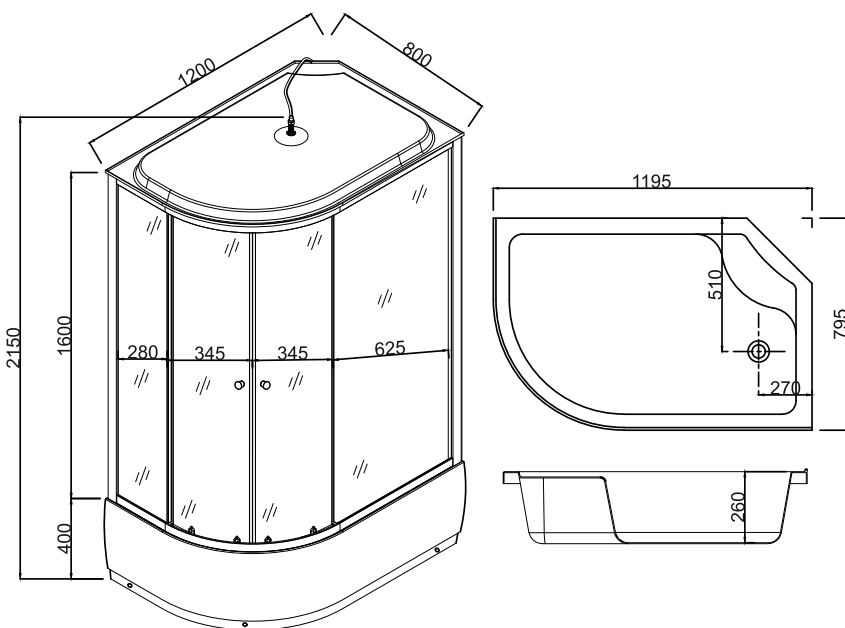

Душевая кабина EvaGold F122WS-R

Размер: 800*1200*2150 мм

EvaGold

Конструкция дверей: раздвижные
Количество створок дверей: 2

Толщина стекла: 4 мм
Передние стекла: рифленые
Задние стенки: белые

Профиль: алюминиевый
Цвет: хром матовый

Тип поддона: высокий
Высота поддона: 400 мм
Материал: акрил+ABS

Нижние ролики: одинарные
Верхние ролики: двойные

Комплектация:

- сифон Click Clack
- душевая лейка с держателем
- стеклянная полочка
- стационарный латунный смеситель
- верхний тропический душ