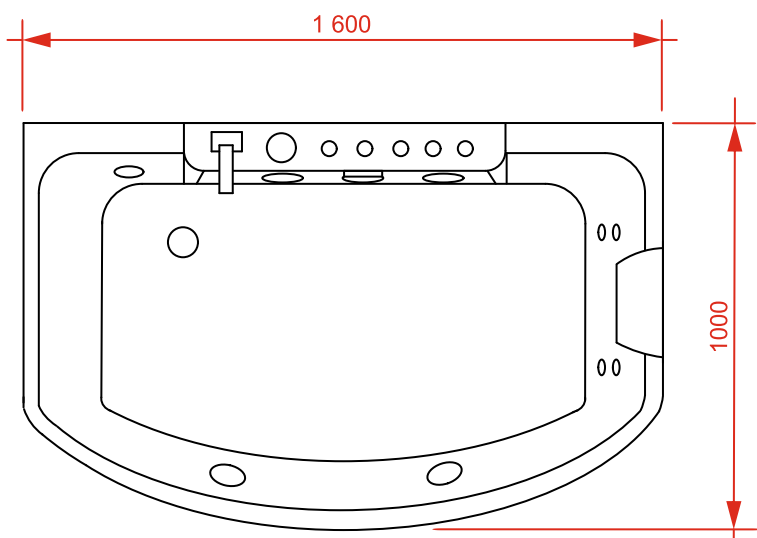

Гидромассажная ванна OLB-842R

Размер: 1600*1000*570 мм

EvaGold

h – 450 мм, V – 220 л

Материал ванны:
ABS