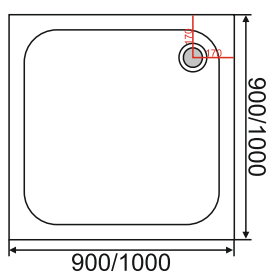

Поддон акриловый ABS02
900*900/1000*1000 мм

Тип поддона: низкий
Высота поддона: 150 мм
Форма: квадратная