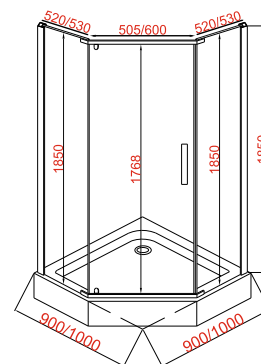

Душевое ограждение JY028/JY029

Размер: 900*900/1000*1000*1850 мм

Толщина стекла: 6 мм
Цвет: прозрачное

Профиль: алюминиевый
Цвет: хром глянцевый

Возможность регулировки бокового профиля для компенсации неровности стен

Тип открывания:

- одна распашная дверь открывается наружу, угол открытия – 90°
- при открытии металлические скобы остаются неподвижными
- универсальная установка двери
- боковые взаимозаменяемые стекла усилены металлическими скобами