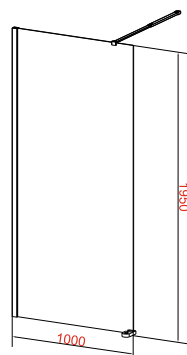

Душевое ограждение PF02

Размер: 1000*1950 мм

Толщина стекла: 6 мм
Цвет: прозрачное

Профиль: алюминиевый
Цвет: черный матовый

Возможность регулировки бокового профиля для компенсации неровности стен

Тип открывания:

- одно неподвижное стекло крепится к стене
- универсальная установка

Размер телескопической штанги регулируется от 760 до 1270 мм