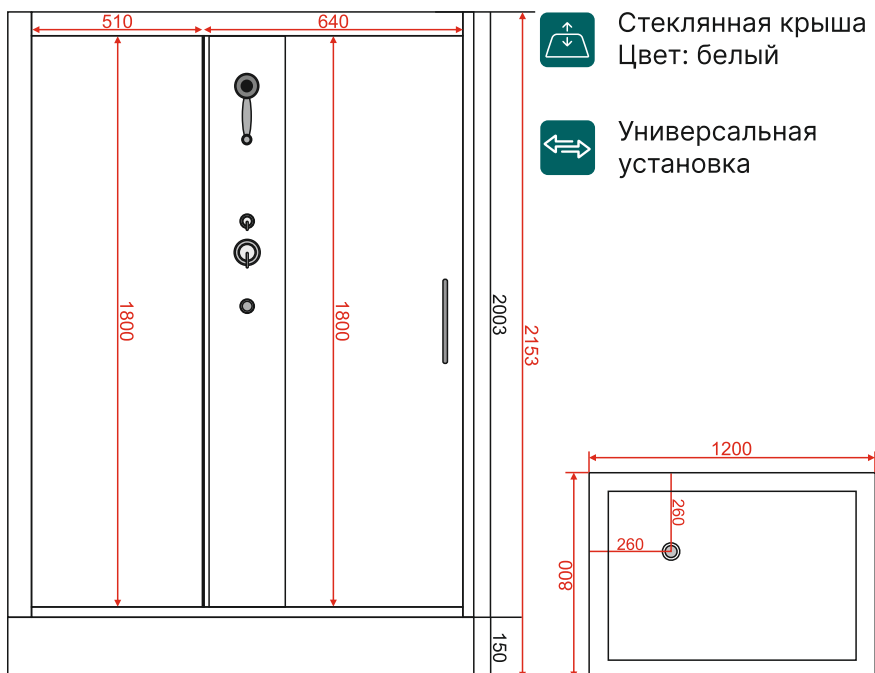

Душевая кабина 1806C-S

Размер: 800*1200*2153 мм

EvaGold

Стеклопанельная крыша
Цвет: белый

Универсальная
установка

Конструкция дверей: раздвижные
Количество створок дверей: 1

Толщина переднего стекла: 6 мм
Цвет: прозрачные
Толщина задних стенок: 4 мм
Цвет: белые

Профиль: алюминиевый
Цвет: черный матовый

Тип поддона: низкий
Высота поддона: 150 мм
Материал: акрил+ABS

Нижние ролики: одинарные
Верхние ролики: двойные

Комплектация:

- сифон с гидрозатвором
- душевая лейка с держателем
- стеклянная полочка
- стационарный латунный смеситель
- верхний тропический душ