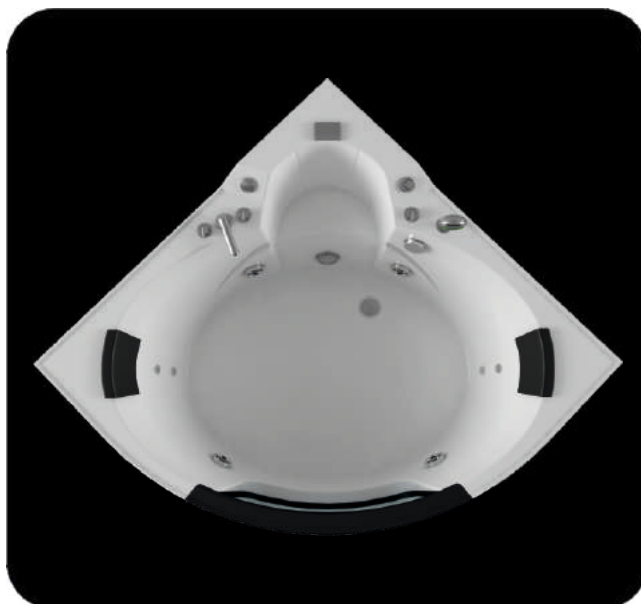

Гидромассажная ванна OLB-840

Размер: 1350*1350*700 мм

EvaGold