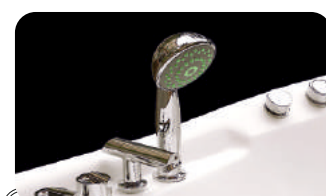

Многорезимная лейка