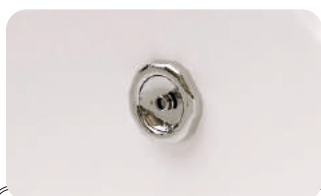

Гидромассаж:
5 больших поворотных форсунок