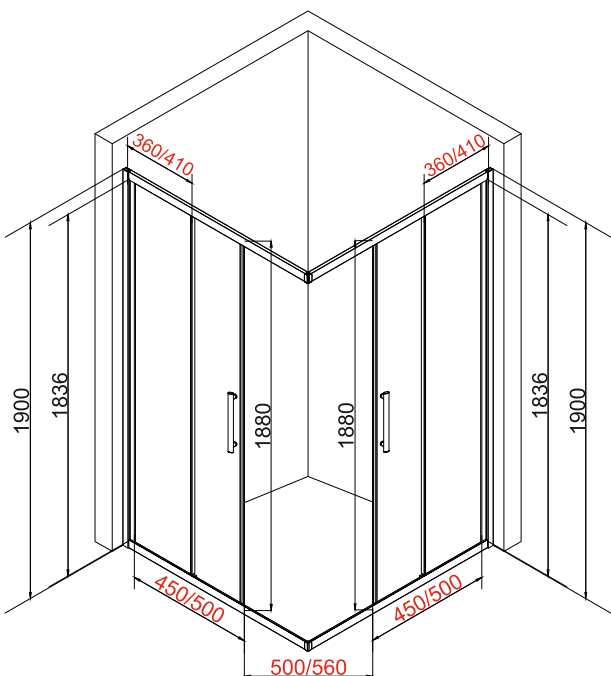

EG3B Душевое ограждение

Размер: 900*900*1900/1000*1000*1900 мм

EvaGold

Конструкция дверей: раздвижные
Количество створок дверей: 2

Толщина стекла: 5 мм
Цвет: прозрачное

Профиль: алюминиевый
Цвет: черный матовый

Возможность регулировки бокового
профиля для компенсации неровности
стен

Нижние ролики: двойные
Верхние ролики: двойные
Цвет: черный

Ручка: металлическая
Цвет: черный матовый

Универсальная установка