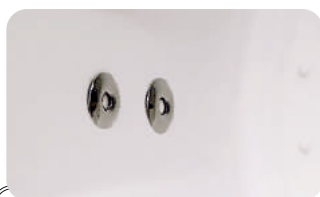

# EvaGold

Просканируйте QR-код, чтобы увидеть видеобзор ванны и технические характеристики на сайте

[grandfayans.ru](http://grandfayans.ru)

Гидромассаж:  
4 большие поворотные форсунки

Гидромассаж:  
4 маленькие форсунки