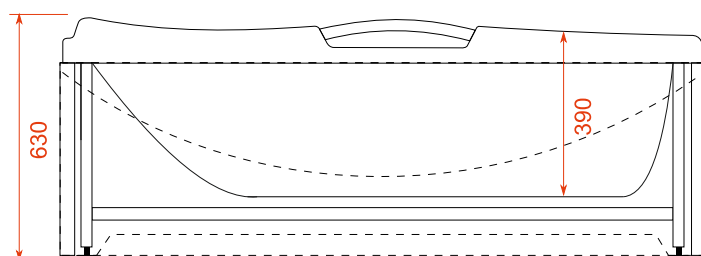

h – 390 мм, V – 220 л

Материал ванны:
ABS