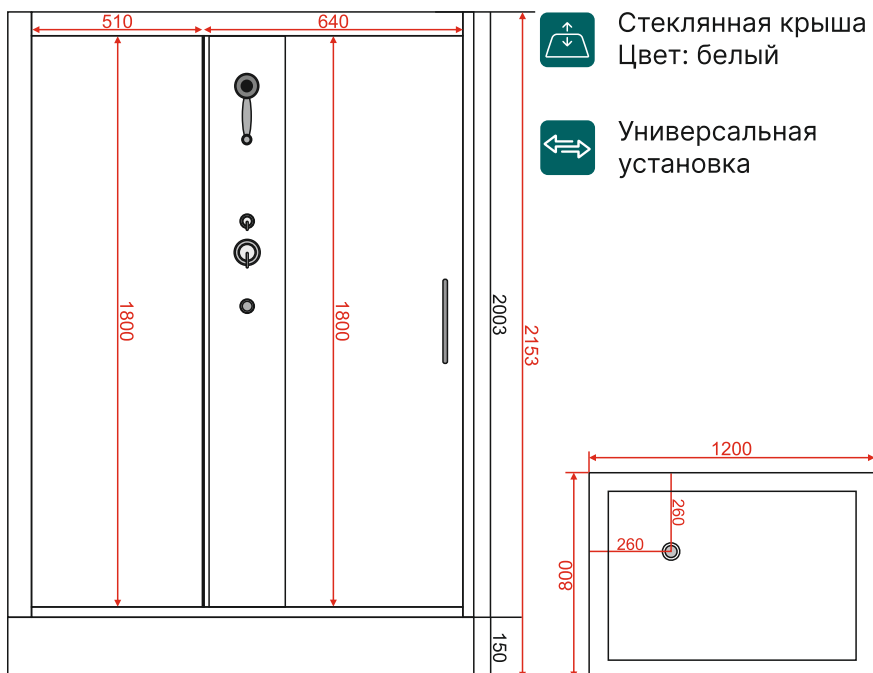

Душевая кабина 1806A-S L/R

Размер: 800*1200*2153 мм

EvaGold

Стеклопанельная крыша
Цвет: белый

Универсальная установка

Конструкция дверей: раздвижные
Количество створок дверей: 1

Толщина переднего стекла: 6 мм
Цвет: прозрачные
Толщина задних стенок: 4 мм
Цвет: белые

Профиль: алюминиевый
Цвет: хром матовый

Тип поддона: низкий
Высота поддона: 150 мм
Материал: акрил+ABS

Нижние ролики: одинарные
Верхние ролики: двойные

Комплектация:

- сифон с гидрозатвором
- душевая лейка с держателем
- стеклянная полочка
- стационарный латунный смеситель
- верхний тропический душ