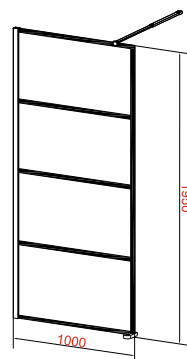

Душевое ограждение PF01

Размер: 1000*1950 мм

Толщина стекла: 6 мм
Цвет: прозрачное

Профиль: алюминиевый
Цвет: черный матовый

Возможность регулировки бокового профиля для компенсации неровности стен

Тип открывания:

- одно неподвижное стекло крепится к стене
- универсальная установка ограждения

Размер телескопической штанги регулируется от 760 до 1270 мм